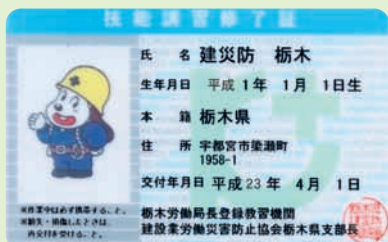

技能講習日程表 (平成23年4月～平成24年3月)

● 実技会場につきましては講習により異なりますので 受付窓口にお問い合わせ下さい。

講習の種類	講習日		受け付け・お問い合わせ	会場 (会場については変更になる場合があります)	
	学科	実技			
作業主任者技能講習	地山の掘削及び土止め支保工	4/18～20		栃木県支部	栃木県建設産業会館
		6/14～16		烏山・塩谷・那須分会	那須烏山市公民館
		9/6～8		下都賀分会	下都賀建設会館
		1/23～25		栃木県支部	栃木県建設産業会館
	型枠支保工の組立て等	6/23～24		栃木県支部	栃木県建設産業会館
		8/10～11		塩谷・那須・烏山分会	矢板市公民館
		3/1～2		栃木県支部	栃木県建設産業会館
	足場の組立て等	4/14～15		宇都宮・日光・鹿沼・芳賀分会	栃木県建設産業会館
		8/22～23		安蘇・足利分会	安蘇建設会館
		9/1～2		塩谷・那須・烏山分会	矢板市公民館
1/10～11			栃木県支部	栃木県建設産業会館	
建築物の鉄骨の組立て等	5/30～31		栃木県支部	栃木県建設産業会館	
	12/15～16		栃木県支部	栃木県建設産業会館	
木造建築物の組立て等	12/8～9		栃木県支部	栃木県建設産業会館	
コンクリート造の工作物の解体等	8/30～31		烏山・塩谷・那須分会	那須烏山市公民館	
石綿	6/8～9		栃木県支部	栃木県建設産業会館	
	1/18～19		栃木県支部	栃木県建設産業会館	
運転技能講習	車両系建設機械（整地等）	5/16	5/17	栃木県支部	(株)日立建機教習センタ栃木教習所
		3/5	3/6	栃木県支部	(株)日立建機教習センタ栃木教習所
	玉掛け	4/25～26	4/27	下都賀分会	下都賀建設会館
		6/1～2	6/3	栃木県支部	那須建設会館
		7/13～14	7/15	鹿沼・宇都宮分会	栃木県建設産業会館
		8/3～4	8/5	栃木県支部	栃木県建設産業会館
		9/14～15	9/16	那須・烏山・塩谷分会	那須建設会館
		10/19～20	10/21	栃木県支部	那須建設会館
		3/14～15	3/16	栃木県支部	栃木県建設産業会館
	車両系建設機械（解体用）	5/16	5/16	栃木県支部	(株)日立建機教習センタ栃木教習所
		10/14	10/14	栃木県支部	(株)日立建機教習センタ栃木教習所
	小型移動式クレーン	4/4～5	4/6	栃木県支部	那須建設会館
		6/20～21	6/22	那須・烏山・塩谷分会	那須建設会館
		7/4～5	7/6	下都賀分会	下都賀建設会館
		8/24～25	8/26	鹿沼・宇都宮分会	栃木県建設産業会館
		10/12～13	10/14	足利・安蘇分会	足利建設会館
		11/9～10	11/11	栃木県支部	那須建設会館
	不整地運搬車	7/7	7/8	塩谷・那須・烏山分会	矢板市公民館
		3/6	3/7	栃木県支部	(株)日立建機教習センタ栃木教習所
	高所作業車	6/28～29	6/30	安蘇・足利分会	安蘇建設会館
7/25～26		7/27	那須・烏山・塩谷分会	那須建設会館	
11/16～17		11/18	鹿沼・宇都宮分会	栃木県建設産業会館	